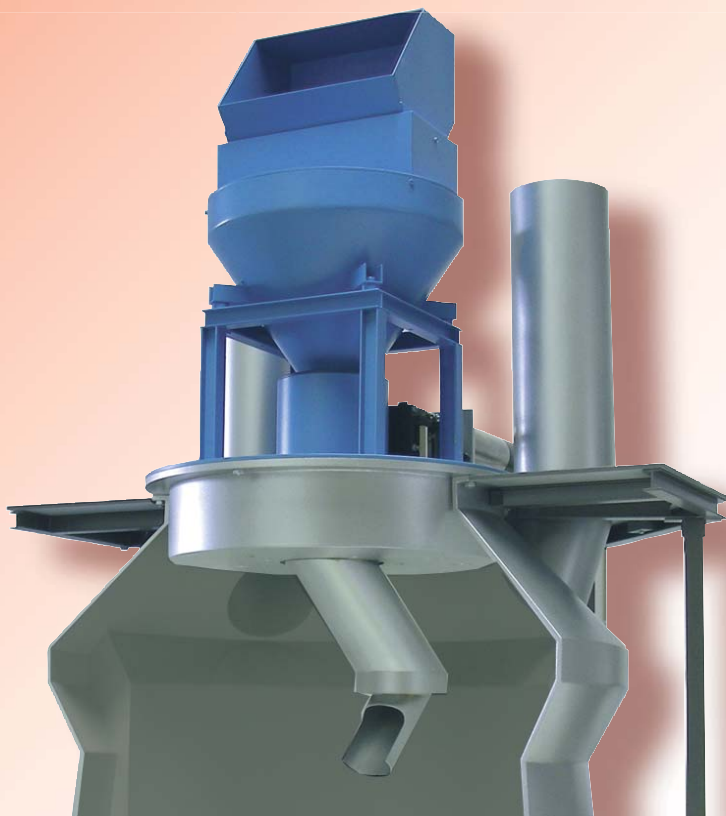

БЕСКОНУСНОЕ ЗАГРУЗОЧНОЕ УСТРОЙСТВО (БЗУ) «No-Bell Top» для доменных печей

Новинка! No-Bell Top

- Новая компактная конструкция
- Простая замена старого устройства на новое
- Ни новой стальной конструкции, ни новых загрузочных устройств
- Низкие инвестиционные затраты
- Уменьшение расхода редуционных материалов
- Постоянное регулируемое распределение материалов

Наше новое компактное бесконусное загрузочное устройство фирмы «Z&J Technologies» «БЗУ» очень просто заменит ваше старое двухконусное загрузочное устройство. Для такой замены не нужна новая стальная конструкция, не нужен новый скип или новый транспортёр! К низким инвестиционным затратам присоединяются после простой замены и другие экономические преимущества нашего БЗУ! Таковыми являются, как правило, увеличение полезного объема домы, как и снижение расхода редуционных материалов вследствие направленного их распределения. Поскольку отпадает необходимость в опускании или подъёме загрузочной трубы, то сводятся к минимуму нагрузки на передачи. Это гарантирует безаварийную эксплуатацию БЕСКОНУСНОГО ЗАГРУЗОЧНОГО УСТРОЙСТВА (БЗУ).